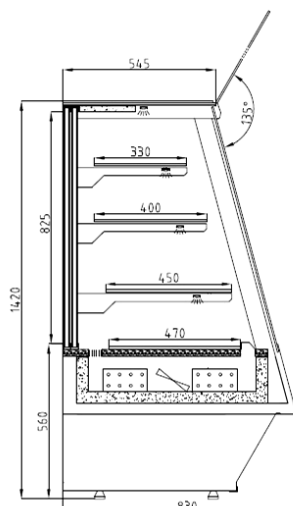

VISION C-SP

Skla: **zdvíhaná teleskopy (SP) nebo výklopná (SU)**

Hloubka: 830 mm

Rozsah vnitřních teplot: **+5°C do +15°C** (teplota okolí +25°C a vlhkosti do 60%)

Chladivo: **R 507**

Typy: chlazení **dynamické (ventilované)**

Označení modelu	Délka (mm)	Výstavní plocha (m ²)	Užitný objem (dcm ³)	Cena Kč bez DPH (s agregátem)
VISION C-09 SU	940	1,65	500	61.280,-
VISION C-13 SU	1340	2,39	658	67.560,-
VISION C-09 SP	940	1,65	500	63.190,-
VISION C-13 SP	1340	2,39	658	70.030,-