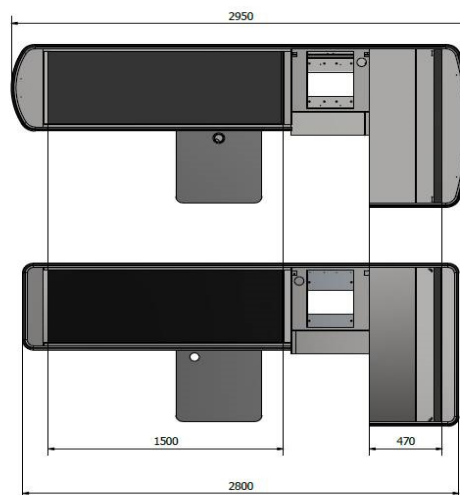

Informujeme vás o novém designu pokladních boxů. Na obrázku nahoře je původní pokladní box se zaoblením na koncích a dole je nový, hranatější design. Nové katalogové listy ještě nejsou k dispozici. Celková délka se liší o 150 mm oproti katalogovým listům. V případě poptávky Vám rádi zašleme aktuální rozměry na daný konkrétní typ.

Ceny v Kč **bez dph**

Děkujeme za pochopení.

Ceník pokladních boxů 2024

Pokladní boxy ACX, GKX

Délka posuvného pásu v mm

Model pokladního boxu	L1=900	L1=1200	L1=1500	L1=1800	L1=2100	L1=2400
ACX 01 / GKX 01	39 610,00 Kč	41 460,00 Kč	44 250,00 Kč	46 110,00 Kč	47 960,00 Kč	49 820,00 Kč
ACX 03 / GKX 03	38 680,00 Kč	40 540,00 Kč	43 320,00 Kč	45 180,00 Kč	47 030,00 Kč	48 890,00 Kč
ACX 03 SHORT	38 060,00 Kč	39 610,00 Kč	42 390,00 Kč	-	-	-
ACX 05 / GKX 05	38 680,00 Kč	40 540,00 Kč	43 320,00 Kč	45 180,00 Kč	47 030,00 Kč	48 890,00 Kč
ACX 22 / GKX 62	80 140,00 Kč	83 850,00 Kč	89 420,00 Kč	93 130,00 Kč	96 850,00 Kč	100 560,00 Kč
GKX CC	-	-	48 270,00 Kč	50 130,00 Kč	51 980,00 Kč	53 840,00 Kč

Délka posuvného pásu v mm

Model pokladního boxu	L1=900	L1=1200	L1=1500	L1=1800
ACX 28 / GKX 58 L2=900	78 280,00 Kč	80 140,00 Kč	82 920,00 Kč	84 780,00 Kč
ACX 28 / GKX 58 L2=1200	80 140,00 Kč	82 000,00 Kč	84 780,00 Kč	86 640,00 Kč
ACX 28 / GKX 58 L2=1500	82 920,00 Kč	84 780,00 Kč	87 570,00 Kč	89 420,00 Kč
ACX 28 / GKX 58 L2=1800	84 780,00 Kč	86 640,00 Kč	89 420,00 Kč	91 280,00 Kč

Pokladní stanoviště SX

Celková délka v mm

Model stanoviště	L=1650	L=1850	L=2050
SX 01 / dvojitý stůl	-	27 230,00 Kč	-
SX 03	22 030,00 Kč	23 230,00 Kč	24 430,00 Kč
SX 05	-	29 330,00 Kč	29 970,00 Kč

Pokladní stanoviště HX